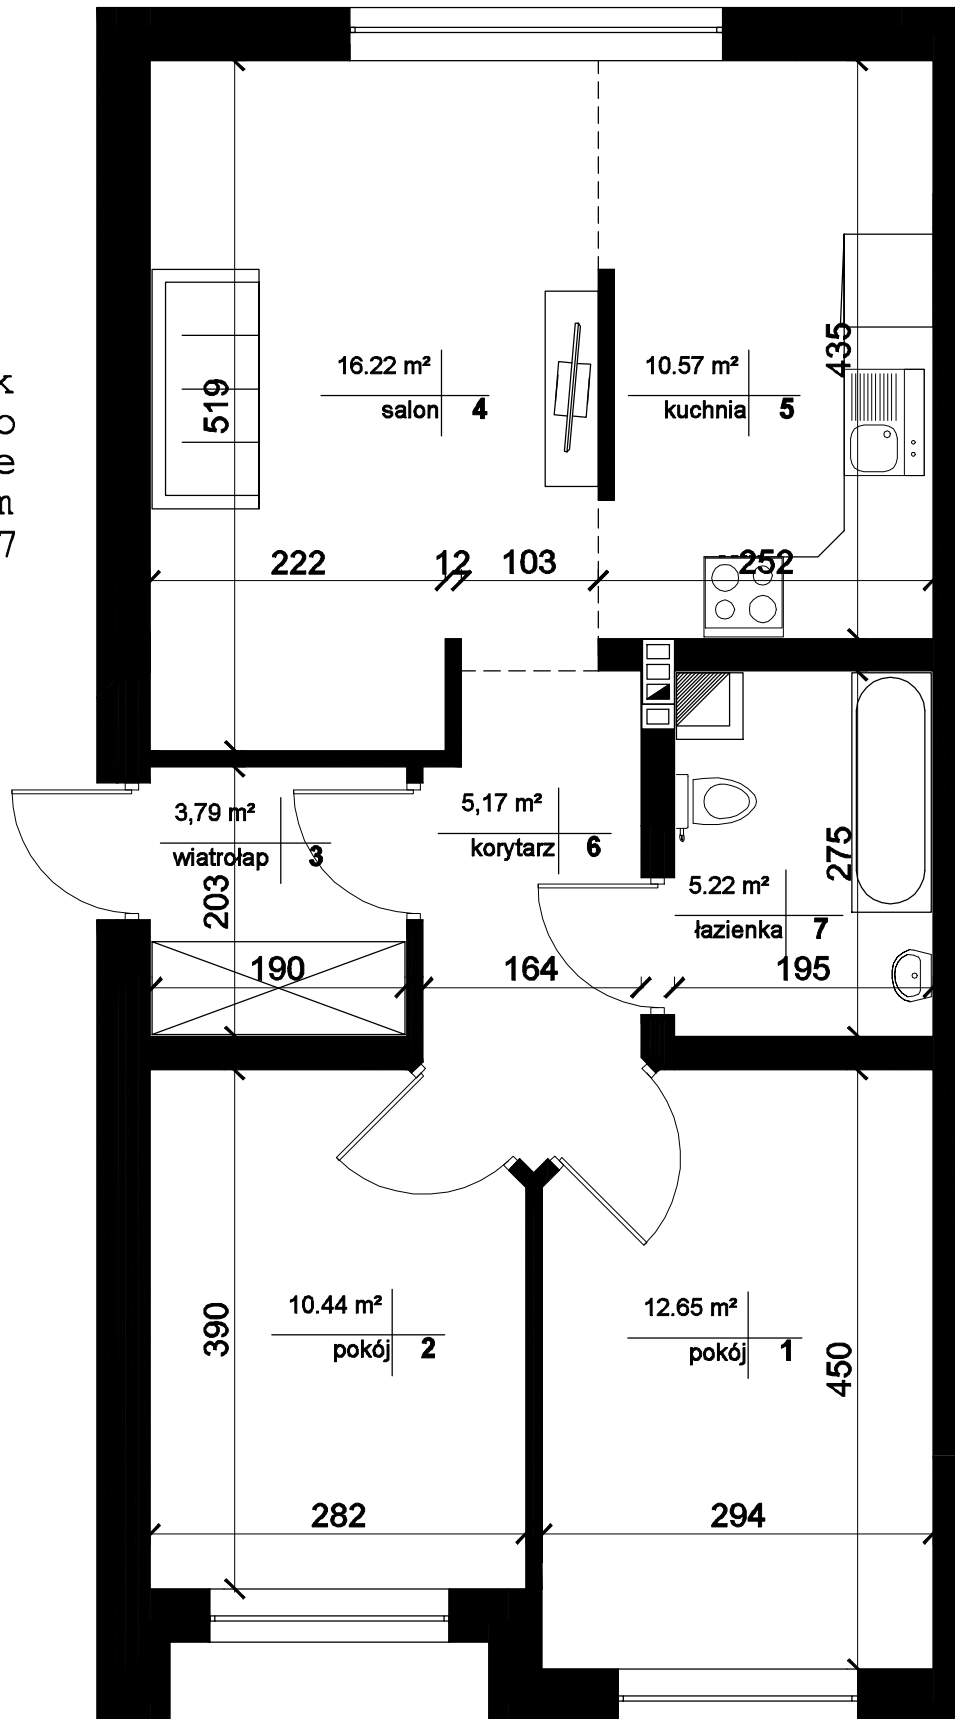

Budynek
o
numerze
porządkowym
17

RZUT PARTERU

POWIERZCHNIA PARTERU		
1	Pokój	12,65 m ²
2	Pokój	10,44 m ²
3	Wiatrołap	3,79 m ²
4	Salon	16,22 m ²
5	Kuchnia	10,57 m ²
6	Korytarz	5,17 m ²
7	Łazienka	5,22 m ²
PARTER RAZEM:		64,06 m ²