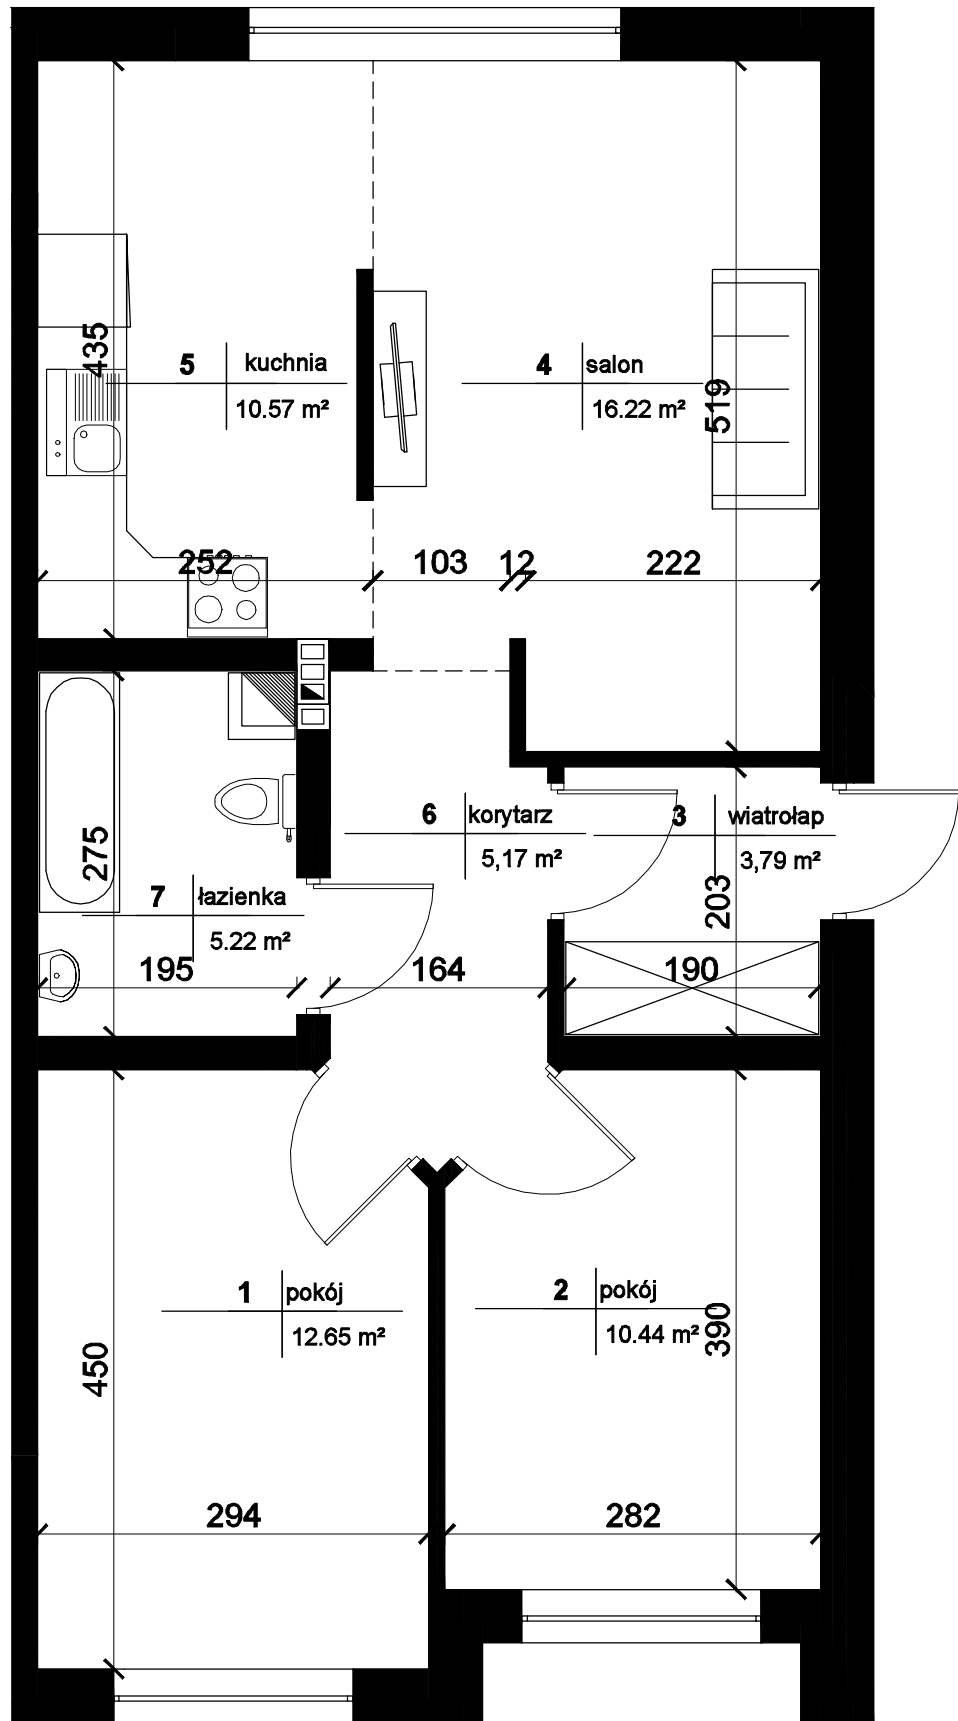

Budynek
 numerze
 porządkowym
 23K

POWIERZCHNIA PARTERU		
1	Pokój	12,65 m ²
2	Pokój	10,44 m ²
3	Wiatrołap	3,79 m ²
4	Salon	16,22 m ²
5	Kuchnia	10,57 m ²
6	Korytarz	5,17 m ²
7	Łazienka	5,22 m ²
PARTER RAZEM:		64,06 m ²

RZUT PARTERU