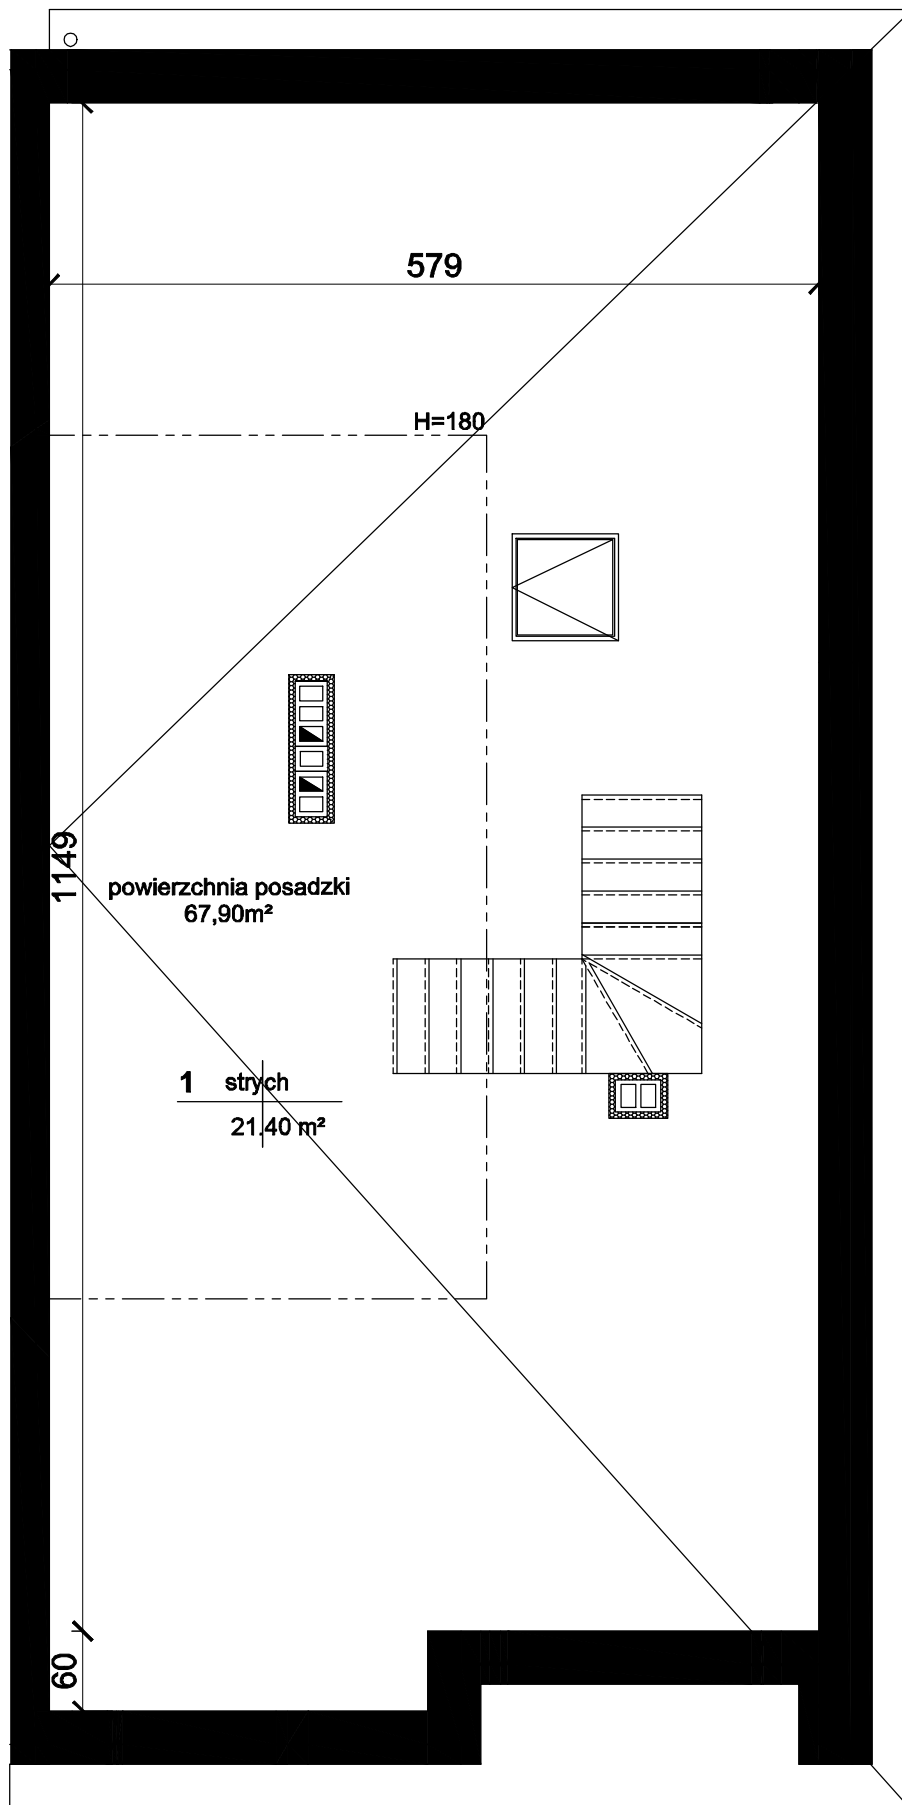

Budynek
 numerze
 porządkowym
 23K

POWIERZCHNIA PIĘTRA		
1	Pokój	11,73 m ²
2	Pokój	10,62 m ²
3	Wiatrołap	2,57 m ²
4	Schody	1,60 m ²
5	Pow. pod schodami	1,02 m ²
6	Salon z aneksem kuchennym	24,71 m ²
7	Łazienka	5,22 m ²
8	Korytarz	6,16 m ²
PIĘTRO RAZEM:		63,63 m ²

RZUT PIĘTRA

Budynek
o numerze
porządkowym
23K

RZUT STRYCHU