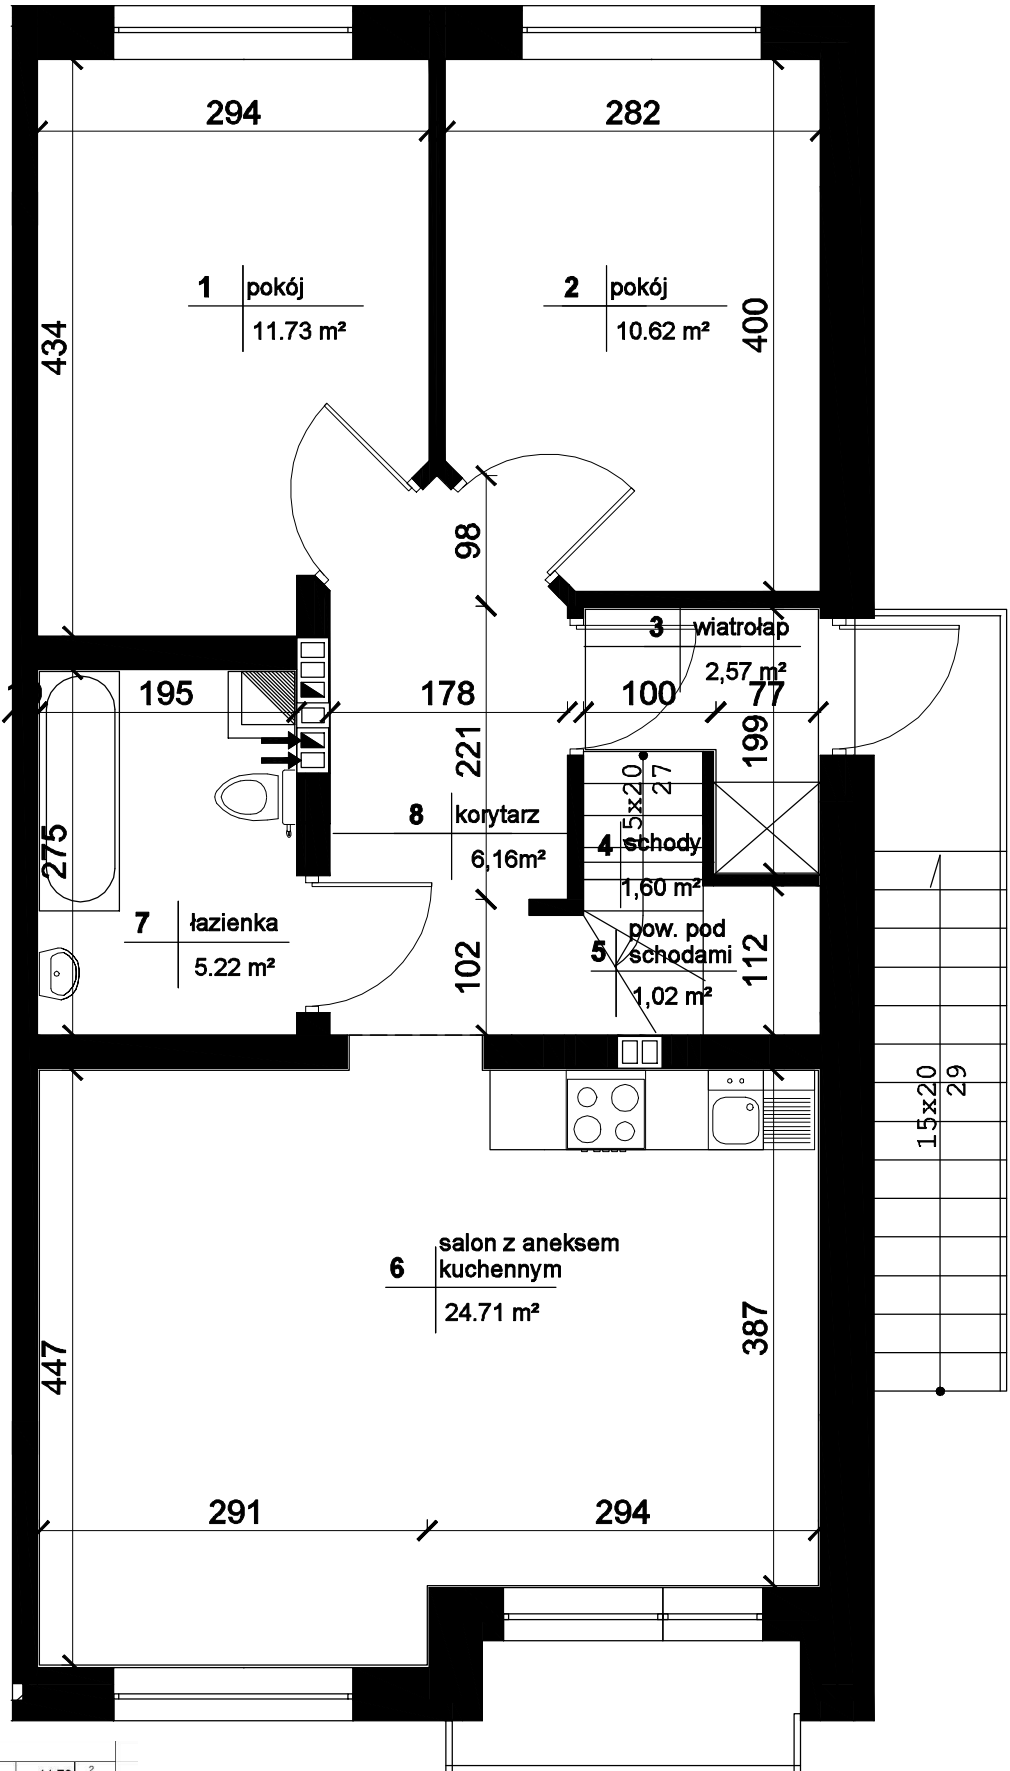

Budynek
 numerze
 porządkowym
 23K

POWIERZCHNIA PIĘTRA		
1	Pokój	11,73 m ²
2	Pokój	10,62 m ²
3	Wiatrołap	2,57 m ²
4	Schody	1,60 m ²
5	Pow. pod schodami	1,02 m ²
6	Salon z aneksem kuchennym	24,71 m ²
7	Łazienka	5,22 m ²
8	Korytarz	6,16 m ²
PIĘTRO RAZEM:		63,63 m ²

RZUT PIĘTRA

Budynek
o numerze
porządkowym
23K

RZUT STRYCHU